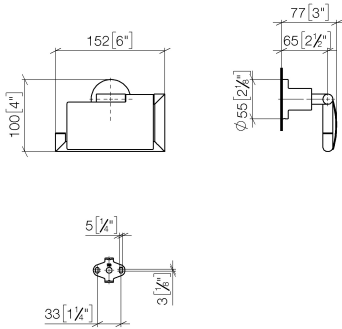

83 510 892

- Ancho 152mm
- Altura 100 mm
- Roseta Ø 55 mm
- Saliente 77 mm

	Champagne cepillado (Oro 22k)	83 510 892-46
	Cromo	83 510 892-00
	Platino cepillado	83 510 892-06
	Platino	83 510 892-08
	Dark Chrome	83 510 892-19
	Latón cepillado (Oro 23k)	83 510 892-28
	Negro mate	83 510 892-33
	Champagne (Oro 22k)	83 510 892-47
	Cromo cepillado	83 510 892-93
	Dark Platinum cepillado	83 510 892-99

TARA Soporte para papel higiénico con cubierta - Champagne cepillado (Oro 22k)

TARA

83 510 892
mm [inches]

83 510 892

Piezas para otros acabados pueden encontrarse aquí:
Cromo

Lista de piezas de recambios

N°	Número de artículo	Denominación	Cantidad de montaje	Plazo de entrega
1	05 17 20 739 00 90	juego de fijación	1	2
2	09 30 30 071 90	tornillo	1	2
3	09 30 11 046 90	disco	1	2
4	08 17 89 505-46	soporte	1	30
5	04 31 11 113 00 90	varilla	1	2
6	05 17 89 553 00-46	soporte	1	30
7	90 31 11 038 00 90	varilla	2	2
8	08 11 02 514-46	tapa	1	30
9	90 28 22 641 00-46	soporte	1	30